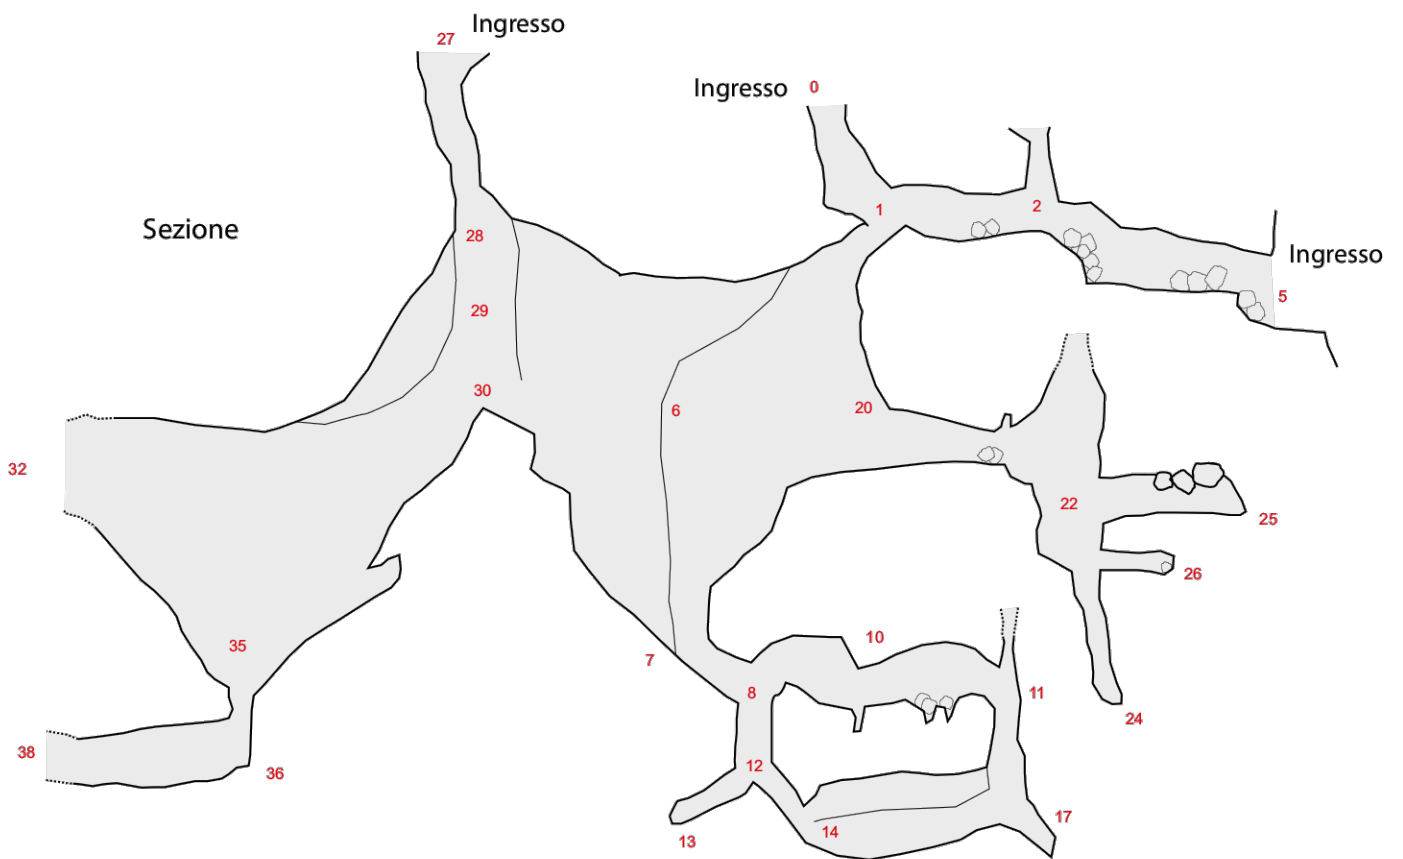

Pianta

Sezione

GROTTA DELLA PALINA - ER RA 542

Rilievo (maggio 2017): L. Garelli, E. Ponti, M. Rizzoli